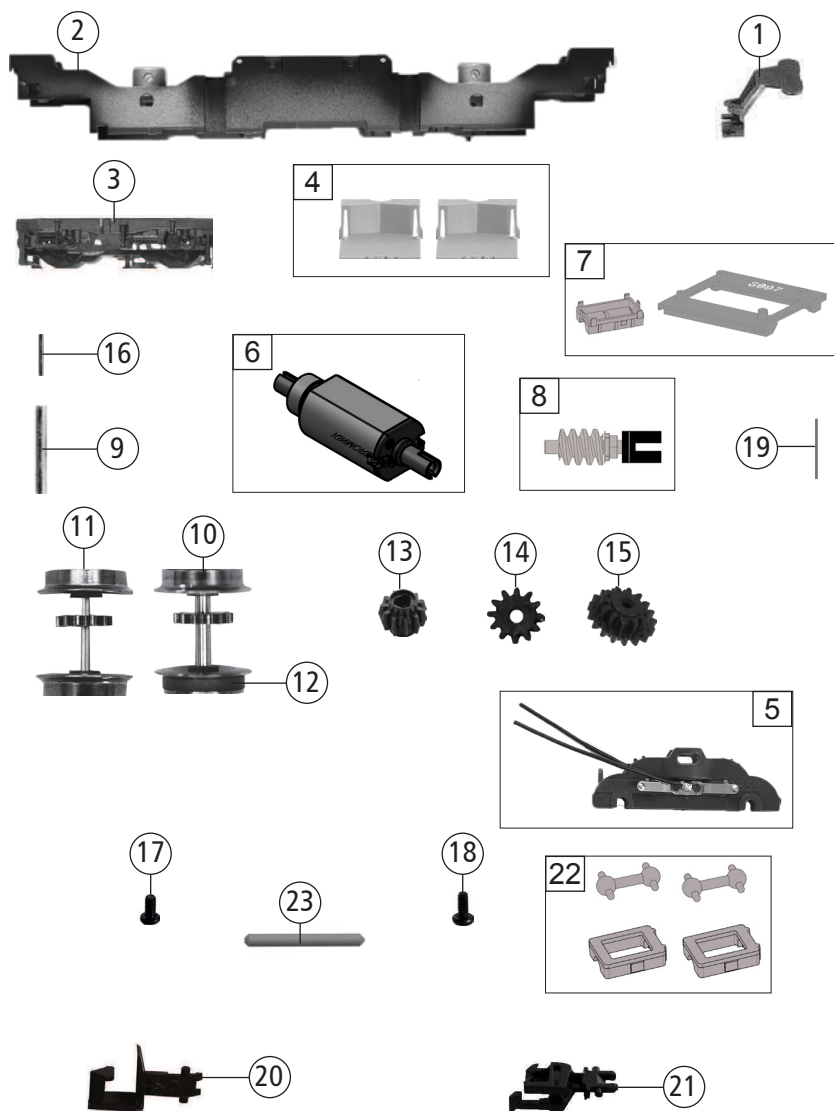

Pos. Nr. Pos.no.	Beschreibung Description	Art.-Nr. Art.no.	Preisgruppe Price bracket
739283	SBB Cargo BR 193		N
739353			N
1	LOKGEHÄUSE KPL.O.PANTO. Body assembly complete w/o panto.	145622	037
2	FÜHRERSTAND SATZ Driver's cab set	12739305	019
3	LICHTMASKE Light mask	12739302	006
4	TS - Fenster + Lichtleiter Part set - Windows + light conductor	144925	018
5	ZUGHAKEN-BREMSKUPPLUNG-SATZ Coupling hook,break coupling set	19733001	012
6	UMSCHALT.-VERTEILER-FLANSCH SATZ Switch-distributor flange set	19739302	012
7	ISOLATOREN SATZ Set of isolators	145764	012
8	SIGNALHORN Signal horn	19766100	011
9	DACHLEITUNGEN Roof wiring	19771300	011
10	ANTENNE SATZ Antenna set	19771700	006
11	TRITT Treadle	19771600	006
12	SCHIENENRÄUMER SATZ Rail guard set	22739305	012
13	TRAFOWANNE Transformer tub	33739302	012
14	PUFFERTBOHLE KPL. Buffer beam complete	144927	011
15	LEITERPLATTE KPL. OBEN Upper PCB complete	144456	020
16	LED-PLATINE LICHTWECHSEL LED-PCB with light alternation	65723700	025
17	BRÜCKENSTECKER Jumper	66710800	018
18	EINHOLMSTROMABN. M. LANGEM SCH. Single arm panto. w. long contact shoe	67703800	022
19	EINHOLMSTROMABN. M. KURZEM SCH. Single arm panto. w. short contact shoe	67703900	021
20	EINHOLMSTROMABN. M. KUR. SCH. Single arm panto. w. short contact shoe	67708700	021
21	EINHOLMSTROMABN. M. SCH. Single arm panto. w. contact shoe	67708600	021
22	PUFFER Buffer	75715900	005
Sound			
23	LAUTSPRECHER Loudspeaker	68701100	016
24	SOUNDDECODER Sound decoder	68739375	034